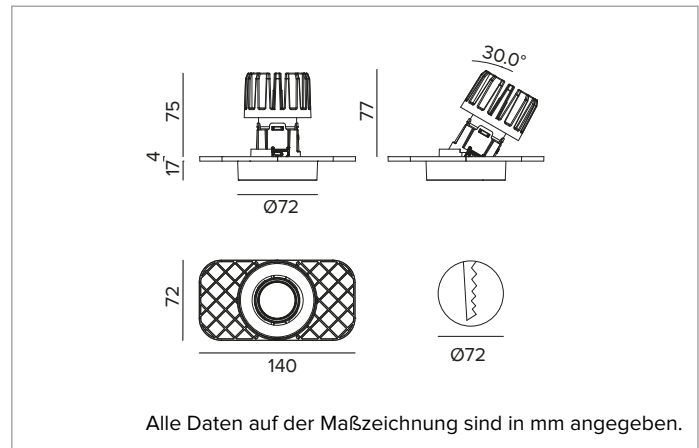

1T8820ELTR | CCTEVO ARCHITECTURAL 78

Ausrichtbarer LED-Einbaustrahler als Trimless-Version

	3500K	H(m)	D(m)	E _{max} (lx)		
Ra90				27°		
Fixture Power	13W	1	0.48	4731		
Source Flux	1669lm	2	0.95	1183		
Fixture Flux	1192lm	3	1.43	526		
Efficacy	91lm/W	4	1.91	296		
TS1342	I _{max} =2835cd/klm	I _{max}	4731cd	5	2.38	189

BELEUCHTUNGSTECHNISCHE MERKMALE

Version FL - gegossene Optikhalterung aus weißem Kunststoff mit Präzisionsoptik aus metallbeschichtetem Polycarbonat, holografischer Diffusorfilter und Cut-Off-Ring aus schwarzem Silikon. UGR<19 (EN 12464-1).
Optik: REFLEKTOR
Abstrahlwinkel: FL
Optische Effizienz: 71%
Leuchten-Lichtstrom: 1192lm
Lichtausbeute: 91lm/W
Fotobiologische Sicherheit: Risikogruppe 1 (RG 1 = geringes Risiko)

MECHANISCHE MERKMALE

Optikhalterung aus weißem Kunststoff und Wärmeabführung aus Druckguss-Aluminium mit schwarzer Beschichtung. Weiße Abdeckung. Ausrichtungsmöglichkeiten des Optikgehäuses um 30° auf vertikaler Ebene mit mechanischer Arretierung der Ausrichtung (mit Zugriff über die Zwischendecke) und auf horizontaler Ebene um 358°. Trimless-Version mit Trägerelement für den versenkten Einbau in Gipskarton.
Farbe und Oberfläche: Kreideweiß
Gewicht: 0,41Kg
Version: TRIMLESS
Schutzart: IP20 eingebauter Leuchtenteil
Schutzart: IP40 von unten